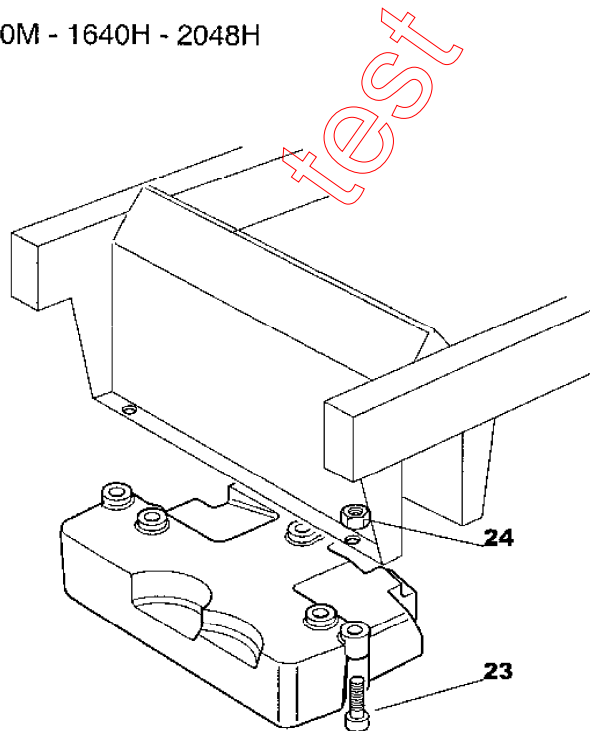

1228M - 1228H

1436M - 1436H - 1440M - 1640H - 2048H

M046

Section: FRONT WEIGHT ART.NO 13-0912-11

Pos.	Quantity	Spare part No	Description	Kit	Notes	New
	0912					
23	3	9939-0850-12	Screw			
24	3	9747-0831-02	Lock nut			