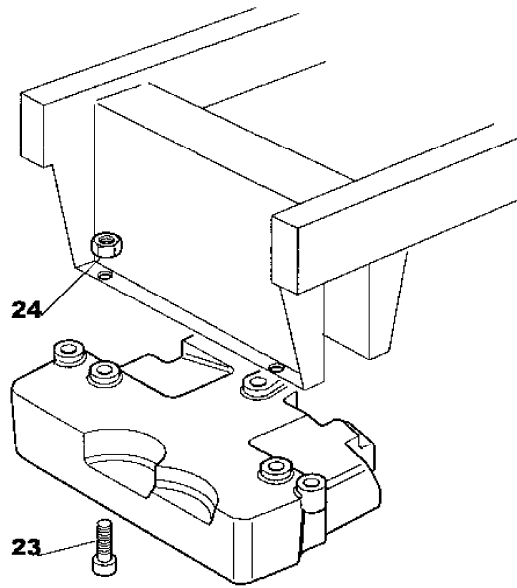

1228M - 1228H

1436M - 1436H - 1440M - 1640H - 2048H

M046

Section: FRONT WEIGHT ART.NO 13-0912-11

Pos.	Quantity	Spare part No	Description	Kit	Notes	New
	0912					
23	3	9939-0850-12	Screw			
24	3	9747-0831-02	Lock nut			